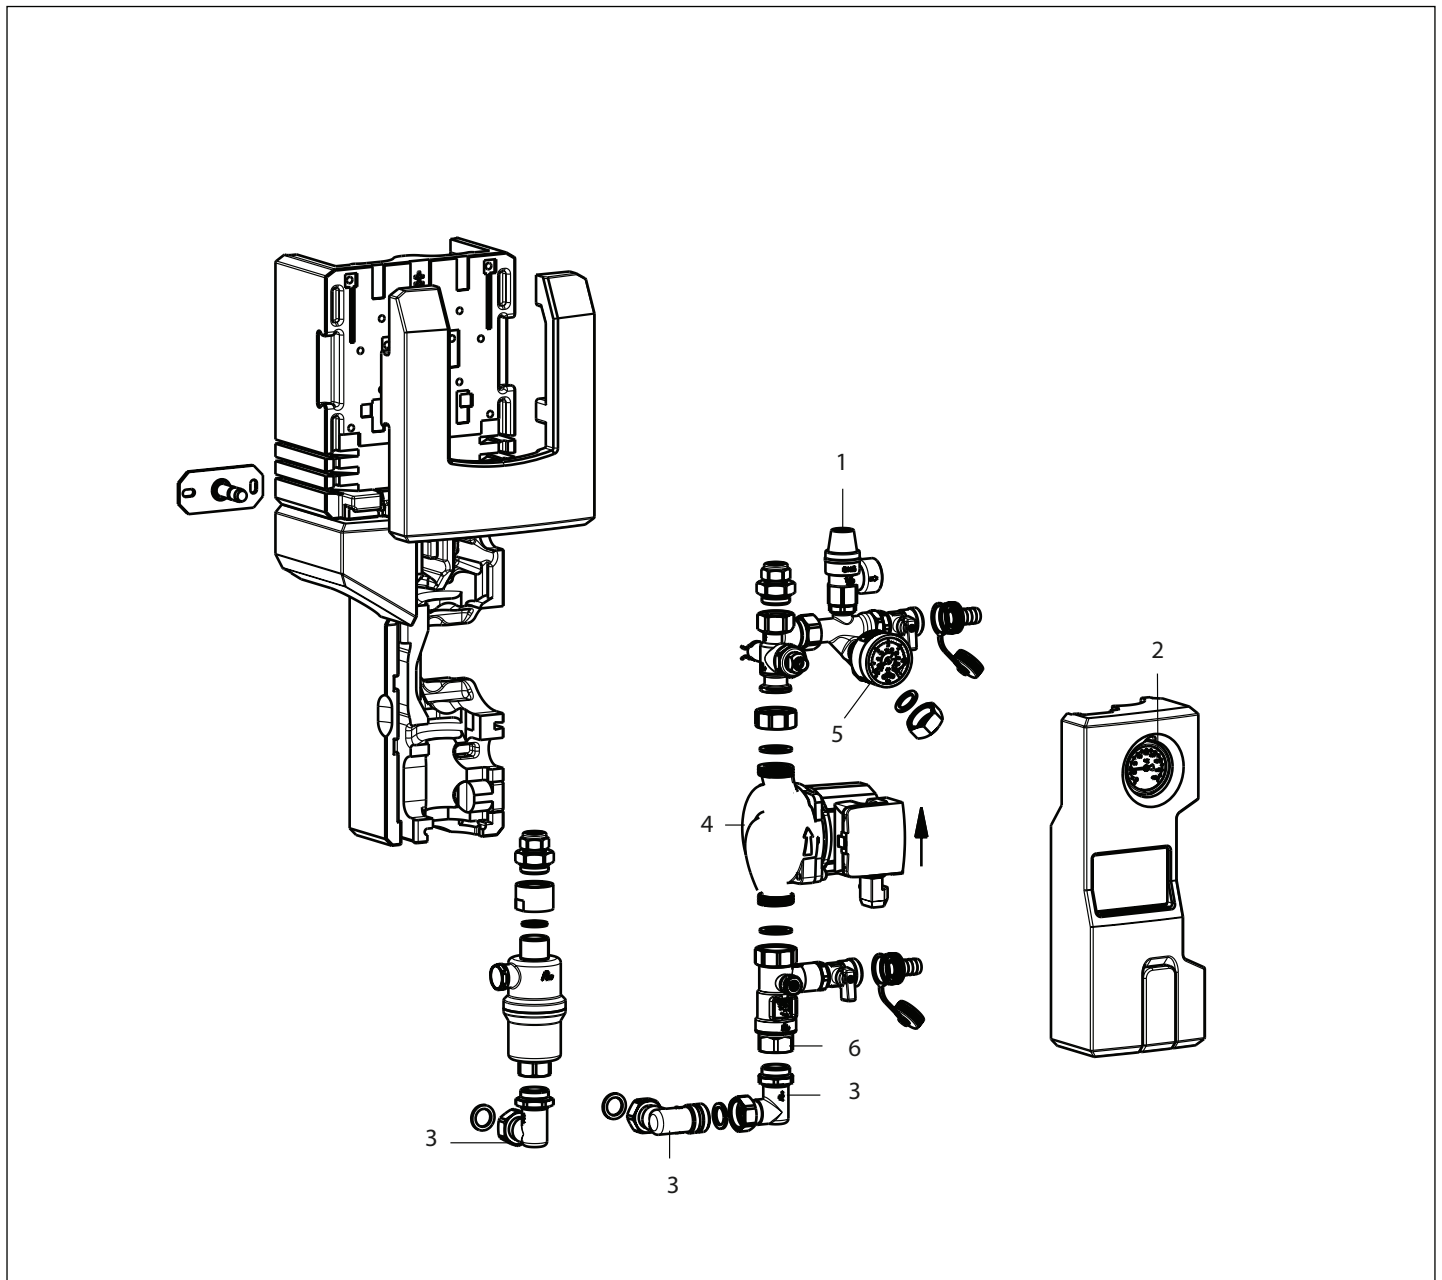

Bezug	Referenz	Bezeichnung	Stückz	Zolltarif	Anmerkungen
200	300029086	Anschlussstück 1/2-15;16;18mm (x2)	1		
201	300029082	Anschlusswinkel 1/2	1		
203	300029083	O-Ringdichtung (x10)	1		
206	300029086	Anschlussstück 1/2-15;16;18mm (x2)	1		
207	300029085	Verbindungsset, Kollektor zu Kollektor	1		
209	300029087	Tichelmannbrücke SUN D230	1		
210	300029084	Flachdichtung 12,7x11,5 (x10)	1		
211	300029086	Anschlussstück 1/2-15;16;18mm (x2)	1		
	7503416	Wellrohrschlauch und Dichtungen	1		
	7503318	Sicherungssplint (x10)	1		

300	Inhalt	
	B	4
	H	4
	D	4
	E	4
	F	8
		8

Bezug	Referenz	Bezeichnung	Stück	Zolltarif	Anmerkungen
300	300026576	Schraubensatz Schrägdach	1		

Ersatzteile

Hauptansicht

Bezug	Referenz	Bezeichnung	Stück	Zolltarif	Anmerkungen
0	300026184	Kunststoffkappe Einzelröhrenhalterung	1		
	300024987	Dichtung 3/4" 18x24x1.6 (x5)	1		
1	191269	TUBE CAPT.SOL.TUBUL.POWER 7-10-15	1		

Bezug	Referenz	Bezeichnung	Stückz	Zolltarif	Anmerkungen
1	192473	Sicherheitsgruppe DN 20 Solar	1		
2	192475	Zeigerthermometer, blau	1		
3	192479	Flanschwinkel 3/4"	1		
4	192476	Wilo ST 15/6 Eco-3 C	1		
5	192474	Manometer 0-6bar d50 G1/4"	1		
6	192478	Flowmeter 3/4"	1		
	192477	Pumpenkabel 3x0,75 2m	1		

Bezug	Referenz	Bezeichnung	Stückz	Zolltarif	Anmerkungen
1	191399	Regulierventil 1,5 - 6 l/min f. OSS1,6-6	1		
1	191397	Regulierventil 4 - 16 l/min für OSS 4-16	1		
2	191430	Sicherheitsventil 6 bar für OSS 1,6-6/4-16	1		
3	191718	Thermometer f. OSS 1,6-6/4-16 Vorlauf	1		
4	192431	Thermometer f. OSS 1,6-6/4-16 Rücklauf	1		
5	192904	Manometer f. OSS 1,6-6/4-16	1		
6	191574	Wilo 20/6 Umwälzpumpe für OSS 1,6-6	1		
6	191693	Grundfos 15-80 Umwälzpumpe für OSS 4-16	1		