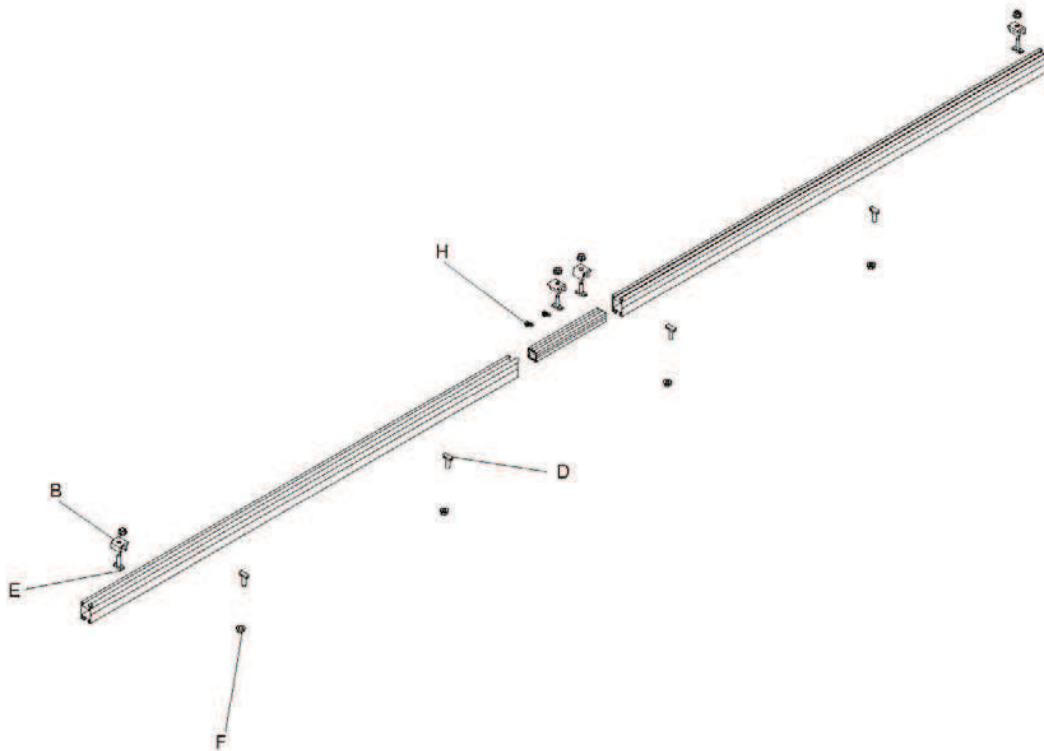

Bezug	Referenz	Bezeichnung	Stückz	Zolltarif	Anmerkungen
200	300029086	Anschlussstück 1/2-15;16;18mm (x2)	1		
201	300029082	Anschlusswinkel 1/2	1		
203	300029083	O-Ringdichtung (x10)	1		
206	300029086	Anschlussstück 1/2-15;16;18mm (x2)	1		
207	300029085	Verbindungsset, Kollektor zu Kollektor	1		
209	300029087	Tichelmannbrücke SUN D230	1		
210	300029084	Flachdichtung 12,7x11,5 (x10)	1		
211	300029086	Anschlussstück 1/2-15;16;18mm (x2)	1		
	7503416	Wellrohrschlauch und Dichtungen	1		
	7503318	Sicherungssplint (x10)	1		

Ersatzteile

Hauptansicht

200	Inhalt	
	A	1
	B	1
	C	1
	J	4
	K	2
	L	2
	M	8
	N	8

Bezug	Referenz	Bezeichnung	Stück	Zolltarif	Anmerkungen
200	300026575	Schraubensatz Flachdach System	1		

Ersatzteile

Hauptansicht

300	Inhalt	
	B	4
	H	4
	D	4
	E	4
	F	8
		8

Bezug	Referenz	Bezeichnung	Stück	Zolltarif	Anmerkungen
300	300026576	Schraubensatz Schrägdach	1		

Ersatzteile

Hauptansicht

Bezug	Referenz	Bezeichnung	Stück	Zolltarif	Anmerkungen
0	300026184	Kunststoffkappe Einzelröhrenhalterung	1		
	300024987	Dichtung 3/4" 18x24x1.6 (x5)	1		
1	191269	TUBE CAPT.SOL.TUBUL.POWER 7-10-15	1		

Bezug	Referenz	Bezeichnung	Stückz	Zolltarif	Anmerkungen
1	192473	Sicherheitsgruppe DN 20 Solar	1		
2	192475	Zeigerthermometer, blau	1		
3	192479	Flanschwinkel 3/4"	1		
4	192476	Wilo ST 15/6 Eco-3 C	1		
5	192474	Manometer 0-6bar d50 G1/4"	1		
6	192478	Flowmeter 3/4"	1		
	192477	Pumpenkabel 3x0,75 2m	1		