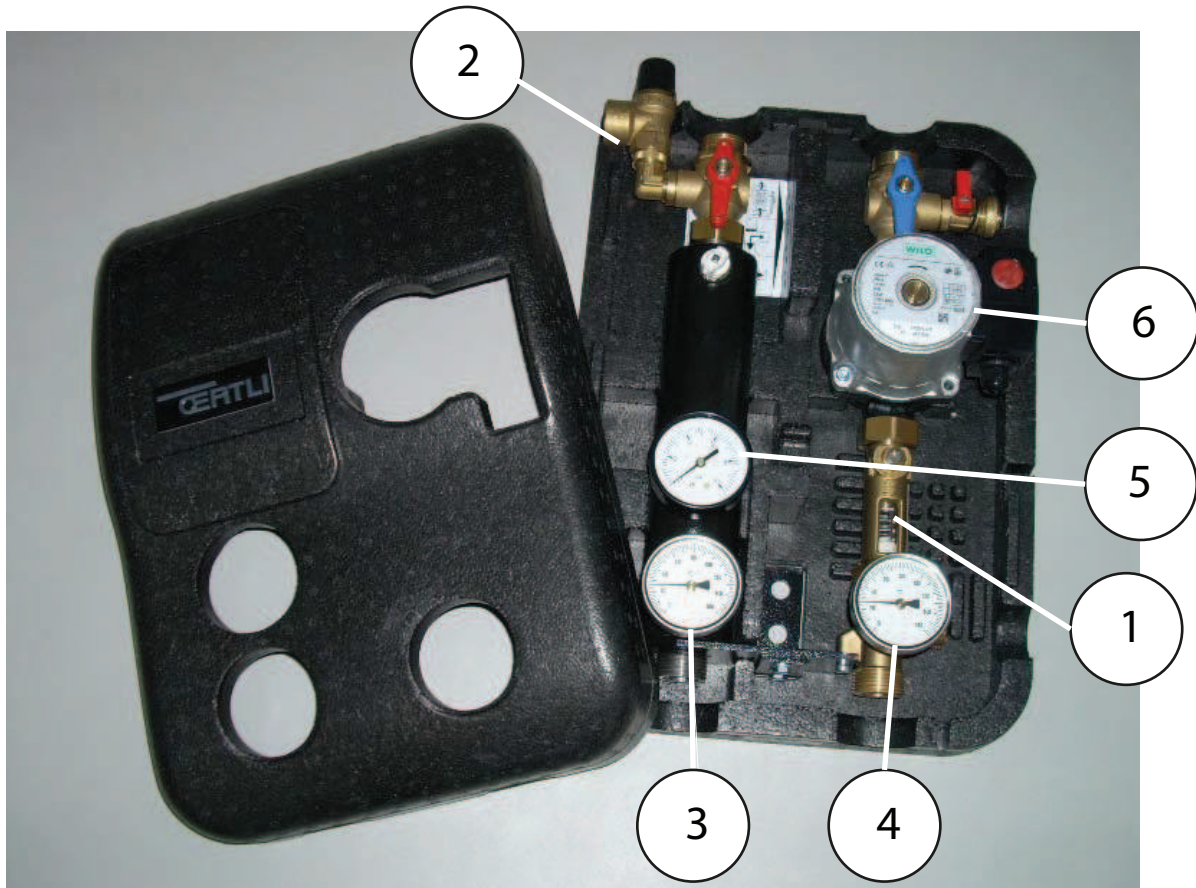

300	Inhalt	
	B	4
	H	4
	D	4
	E	4
	F	8
		8

Bezug	Referenz	Bezeichnung	Stück	Zolltarif	Anmerkungen
300	300026576	Schraubensatz Schrägdach	1		

Ersatzteile

Hauptansicht

Bezug	Referenz	Bezeichnung	Stück	Zolltarif	Anmerkungen
0	300026184	Kunststoffkappe Einzelröhrenhalterung	1		
	300024987	Dichtung 3/4" 18x24x1.6 (x5)	1		
1	191269	TUBE CAPT.SOL.TUBUL.POWER 7-10-15	1		

Bezug	Referenz	Bezeichnung	Stückz	Zolltarif	Anmerkungen
1	192473	Sicherheitsgruppe DN 20 Solar	1		
2	192475	Zeigerthermometer, blau	1		
3	192479	Flanschwinkel 3/4"	1		
4	192476	Wilo ST 15/6 Eco-3 C	1		
5	192474	Manometer 0-6bar d50 G1/4"	1		
6	192478	Flowmeter 3/4"	1		
	192477	Pumpenkabel 3x0,75 2m	1		

Bezug	Referenz	Bezeichnung	Stückz	Zolltarif	Anmerkungen
1	191399	Regulierventil 1,5 - 6 l/min f. OSS1,6-6	1		
1	191397	Regulierventil 4 - 16 l/min für OSS 4-16	1		
2	191430	Sicherheitsventil 6 bar für OSS 1,6-6/4-16	1		
3	191718	Thermometer f. OSS 1,6-6/4-16 Vorlauf	1		
4	192431	Thermometer f. OSS 1,6-6/4-16 Rücklauf	1		
5	192904	Manometer f. OSS 1,6-6/4-16	1		
6	191574	Wilo 20/6 Umwälzpumpe für OSS 1,6-6	1		
6	191693	Grundfos 15-80 Umwälzpumpe für OSS 4-16	1		