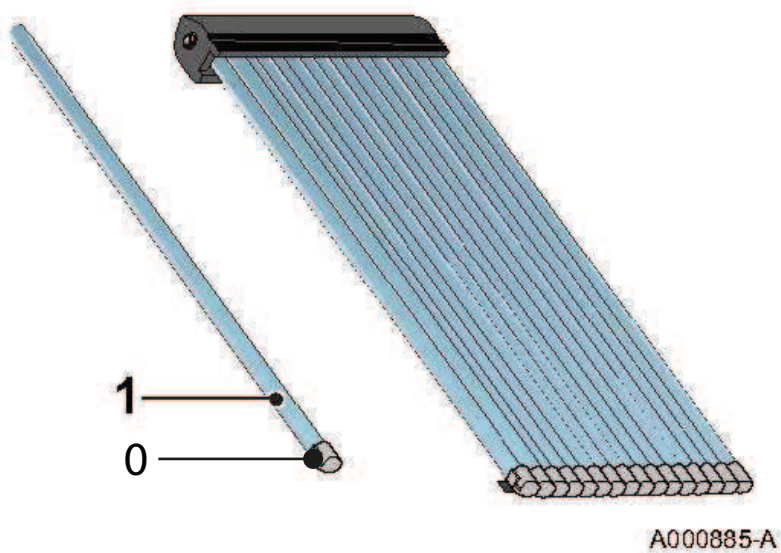

Bezug	Referenz	Bezeichnung	Stückz	Zolltarif	Anmerkungen
200	300029086	Anschlussstück 1/2-15;16;18mm (x2)	1		
201	300029082	Anschlusswinkel 1/2	1		
203	300029083	O-Ringdichtung (x10)	1		
206	300029086	Anschlussstück 1/2-15;16;18mm (x2)	1		
207	300029085	Verbindungsset, Kollektor zu Kollektor	1		
209	300029087	Tichelmannbrücke SUN D230	1		
210	300029084	Flachdichtung 12,7x11,5 (x10)	1		
211	300029086	Anschlussstück 1/2-15;16;18mm (x2)	1		
	7503416	Wellrohrschlauch und Dichtungen	1		
	7503318	Sicherungssplint (x10)	1		

Ersatzteile

Hauptansicht

200	Inhalt	
	A	1
	B	1
	C	1
	J	4
	K	2
	L	2
	M	8
	N	8

Bezug	Referenz	Bezeichnung	Stück	Zolltarif	Anmerkungen
200	300026575	Schraubensatz Flachdach System	1		

Ersatzteile

Hauptansicht

300	Inhalt	
	B	4
	H	4
	D	4
	E	4
	F	8
		8

Bezug	Referenz	Bezeichnung	Stück	Zolltarif	Anmerkungen
300	300026576	Schraubensatz Schrägdach	1		

Ersatzteile

Hauptansicht

Bezug	Referenz	Bezeichnung	Stück	Zolltarif	Anmerkungen
0	300026184	Kunststoffkappe Einzelröhrenhalterung	1		
	300024987	Dichtung 3/4" 18x24x1.6 (x5)	1		
1	191269	TUBE CAPT.SOL.TUBUL.POWER 7-10-15	1		

Bezug	Referenz	Bezeichnung	Stückz	Zolltarif	Anmerkungen
1	192473	Sicherheitsgruppe DN 20 Solar	1		
2	192475	Zeigerthermometer, blau	1		
3	192479	Flanschwinkel 3/4"	1		
4	192476	Wilo ST 15/6 Eco-3 C	1		
5	192474	Manometer 0-6bar d50 G1/4"	1		
6	192478	Flowmeter 3/4"	1		
	192477	Pumpenkabel 3x0,75 2m	1		